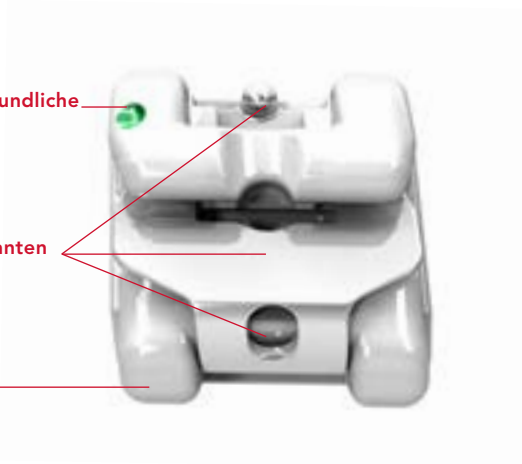

GC Orthodontics Europe GmbH

www.gcorthodontics.eu

EXPERIENCE mini ceramic

Verkleinerte, patientenfreundliche Bracketflügel

um okklusale Interferenzen zu minimieren

Drei sichere Öffnungsvarianten

zum einfachen Öffnen ohne Clipverformung

Keramik-Spritzguss

für Gleichmäßigkeit, Stabilität und Präzision

CNC-gefräster Slot

Abgerundete Slotwände

für bogenschonende unterbrechungsfreie Bewegung

Torque in der Basis

Anatomisch gewölbte Basis

für eine optimale Passform

Mechanische Retention

für maximalen Klebeverbund und die optionale Repositionierung.

Base ID

Bracket & Bogen System

Kombinieren Sie EXPERIENCE™ Brackets mit unseren thermoaktiven Initialloy, Bio-Active und Bio-Edge Bögen für hohen Patientenkomfort und Behandlungseffizienz. Zur ästhetischen Ergänzung bieten wir Ihnen die Bögen auch in einer rhodinierten Variante an, dies vollendet den ästhetischen Gesamteindruck des Systems.

Das selbstligierende mini Keramikbracket vereint hervorragende Ästhetik mit Funktion. Der rhodinierte Clip fügt sich optimal in das Bracket ein und bietet ein unauffälliges ästhetisches Design, bei voller Slotabdeckung, für optimale Rotationskontrolle. Die mechanische Retention sorgt für optimalen Klebeverbund, speziell abgeschrägte Abnahmekanten ermöglichen ein einfaches und sicheres Debonding ohne Splintern und Brechen.