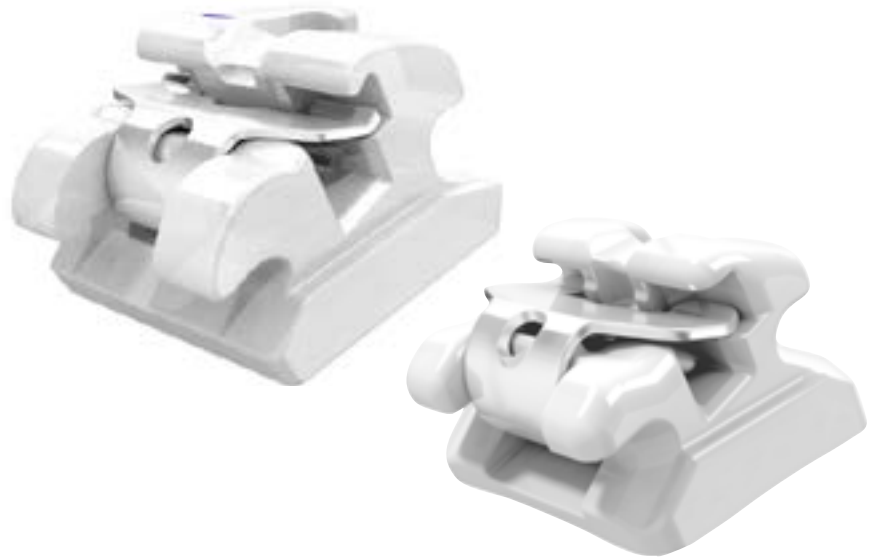

Informationen für den behandelnden Arzt

EXPERIENCE™ mini ceramic Brackets bieten die gleichen Vorteile wie EXPERIENCE™ ceramic, jedoch in einer bemerkenswert kleineren Ausführung. Sie bieten somit eine noch ästhetischere Lösung für Ihre Patienten. EXPERIENCE™ mini ceramic Brackets minimieren in der Nivellierungsphase die Friktion und erlauben eine gute Torque- und Rotationskontrolle in der Finishingphase. Alle Slots der EXPERIENCE™ Bracketssysteme werden computergesteuert im CNC Verfahren nachgefräst. Somit übertragen alle EXPERIENCE™ Slots die Torque- und Angulationswerte präzise für ein vorhersehbares Resultat.

Eigenschaften der selbstligierenden Brackets

- Unvergleichliche Ästhetik
- Erhöhter Patientenkomfort
- Reduzierte Stuhlzeit
- Weniger Behandlungstermine notwendig
- Verkürzte Behandlungszeit
- Verbesserte Mundhygiene

Keramik-Spritzguss

für Gleichmäßigkeit, Stabilität und Präzision

CNC-gefräster Slot

Abgerundete Slotwände

für bogenschonende unterbrechungsfreie Bewegung

Torque in der Basis

Anatomisch gewölbte Basis

für eine optimale Passform

Das selbstligierende mini Keramikbracket vereint hervorragende Ästhetik mit Funktion. Der rhodinierte Clip fügt sich optimal in das Bracket ein und bietet ein unauffälliges ästhetisches Design, bei voller Slotabdeckung, für optimale Rotationskontrolle. Die mechanische Retention sorgt für optimalen Klebeverbund, speziell abgeschrägte Abnahmekanten ermöglichen ein einfaches und sicheres Debonding ohne Splintern und Brechen.